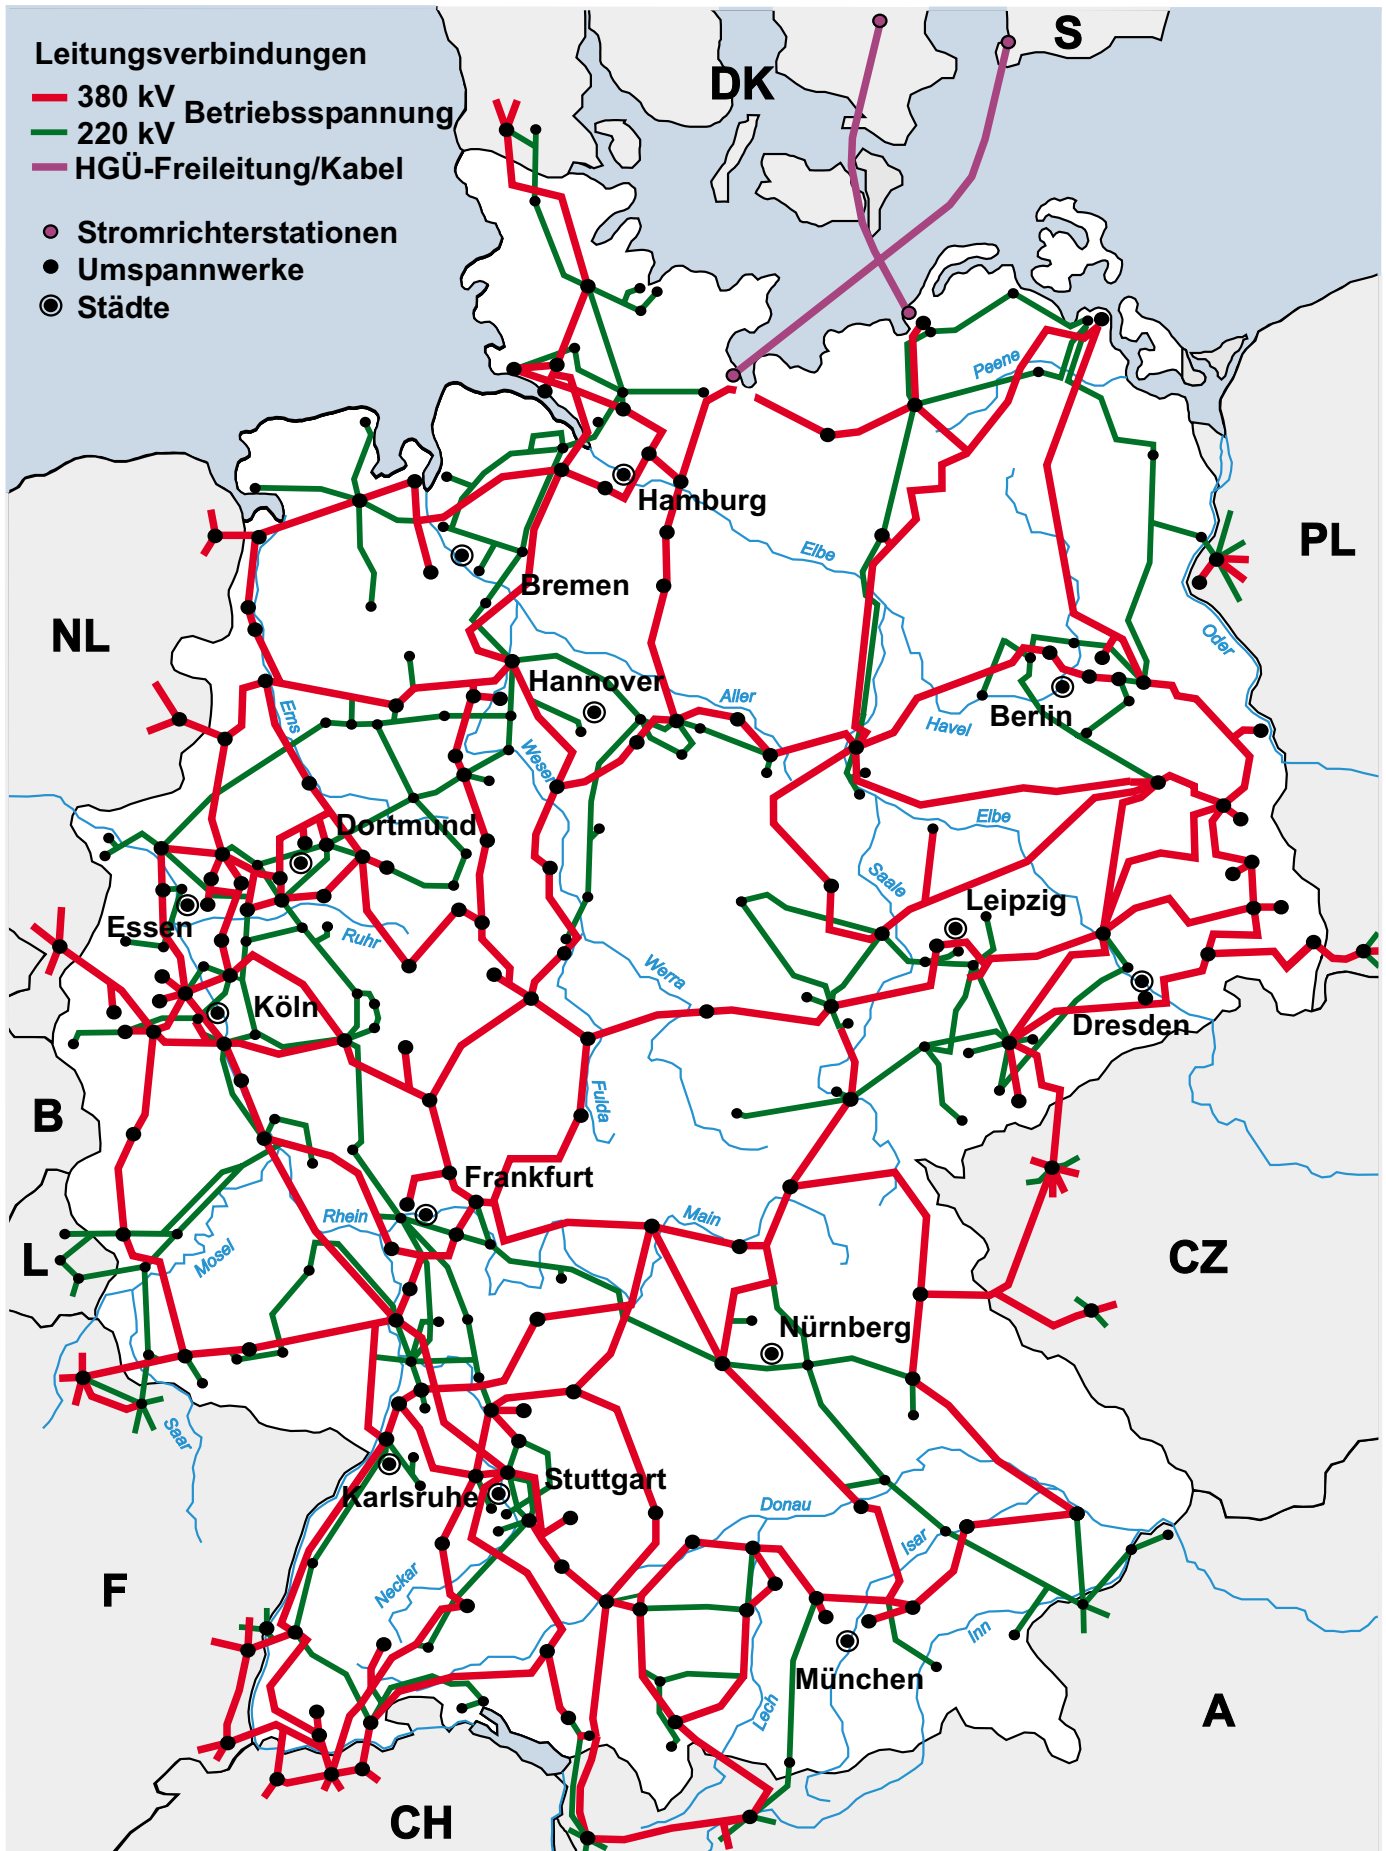

## Deutsches Verbundnetz

Stand: 01.01.2001

18.300 km 380-kV-Stromkreise  
21.400 km 220-kV-Stromkreise